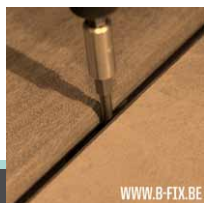

Padoek

Padoek

Ipé

B-fix is een revolutionair **onzichtbaar bevestigingssysteem** dat een perfecte afwerking van uw terras garandeert. In roestvrij staal vervaardigd biedt dit systeem een bijzonder **lange levensduur** aan uw terrasplanken. B-fix is eenvoudig te installeren en laat u veel **tijd winnen**. Op meer dan 1.000.000m² geplaatst en op veel exotische houtsoorten uitgetest. **B-fix is de partner van uw massief houten terras.**

WWW.B-FIX.BE

WWW.B-FIX.BE

WWW.B-FIX.BE

B-Fix Border

B-Fix One

B-Fix, tal van troeven!

-  Hoog afwerkingsniveau, onzichtbaar
-  Gemakkelijk en snel te plaatsen
-  Laat het uitzetten van de planken toe
-  Altijd demonteerbaar, zelfs de middenste planken
-  Hoogtechnisch materiaal, roestvrij staal
-  Zelfborende schroef: nog meer tijdwinst
-  Regelmatige voegen
-  Bruikbaar op vele houtsoorten
-  Ook vertikaal te gebruiken (gevelbekleding)