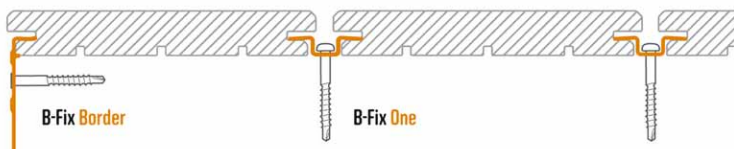

Padoek

Padoek

Ipé

B-fix is een revolutionair **onzichtbaar bevestigingssysteem** dat een perfecte afwerking van uw terras garandeert. In roestvrij staal vervaardigd biedt dit systeem een bijzonder **lange levensduur** aan uw terrasplanken. B-fix is eenvoudig te installeren en laat u veel **tijd winnen**. Op meer dan 1.000.000m² geplaatst en op veel exotische houtsoorten uitgetest. **B-fix is de partner van uw massief houten terras.**

WWW.B-FIX.BE

WWW.B-FIX.BE

WWW.B-FIX.BE

B-Fix Border

B-Fix One

B-Fix, tal van troeven!

-  Hoog afwerkingsniveau, onzichtbaar
-  Gemakkelijk en snel te plaatsen
-  Laat het uitzetten van de planken toe
-  Altijd demonteerbaar, zelfs de middenste planken
-  Hoogtechnisch materiaal, roestvrij staal
-  Zelfborende schroef: nog meer tijdwinst
-  Regelmatige voegen
-  Bruikbaar op vele houtsoorten
-  Ook vertikaal te gebruiken (gevelbekleding)