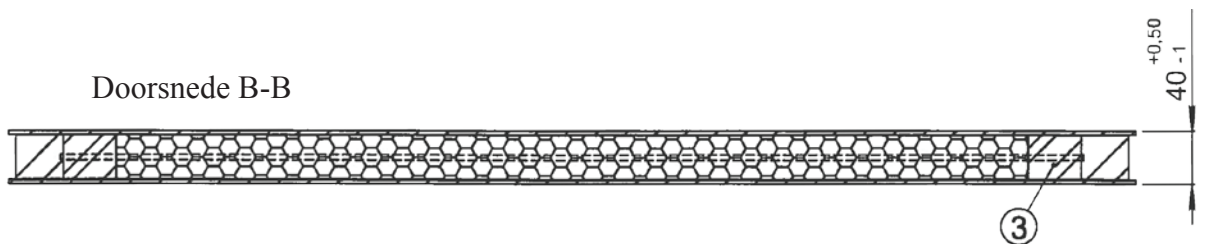

HOEBEEK
Solid wood for Indoor & Outdoor

BINNENDEUREN

CELLROOSTER

Doorsnede A-A

Eigenschappen

Dikte : 40 mm
Hoogte : 201.5 cm / 211.5 cm
Breedte : 63 – 73 – 78 – 83 cm
88 – 93 – 98 – 103 cm
beschikbaar met / zonder slotgleuf

Doorsnede B-B

n°	product	materie	info
1	kader	naaldhout	36x33.50mm
2	kern	honingraat	diameter 30mm
3	slotgleuven	spaanplaat	40x33.50x410mm
4	toplaag	MDF (voorgeverfd)	dikte 3mm
5	lijm		