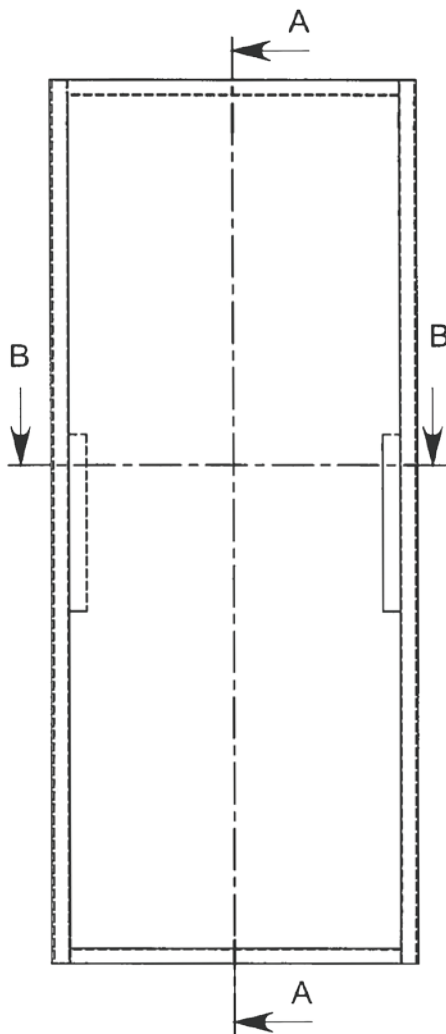

HOEBEEK
Solid wood for Indoor & Outdoor

BINNENDEUREN

CELLROOSTER

Doorsnede A-A

Eigenschappen

Dikte : 40 mm
Hoogte : 201.5 cm / 211.5 cm
Breedte : 63 – 73 – 78 – 83 cm
88 – 93 – 98 – 103 cm
beschikbaar met / zonder slotgleuf

Doorsnede B-B

n°	product	materie	info
1	kader	naaldhout	36x33.50mm
2	kern	honingraat	diameter 30mm
3	slotgleuven	spaanplaat	40x33.50x410mm
4	toplaag	MDF (voorgeverfd)	dikte 3mm
5	lijm		