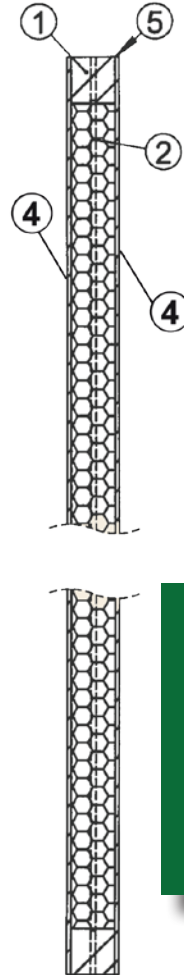

HOEBEEK
Solid wood for Indoor & Outdoor

BINNENDEUREN

CELLROOSTER

Doorsnede A-A

Eigenschappen

Dikte : 40 mm
Hoogte : 201.5 cm / 211.5 cm
Breedte : 63 – 73 – 78 – 83 cm
88 – 93 – 98 – 103 cm
beschikbaar met / zonder slotgleuf

Doorsnede B-B

n°	product	materie	info
1	kader	naaldhout	36x33.50mm
2	kern	honingraat	diameter 30mm
3	slotgleuven	spaanplaat	40x33.50x410mm
4	toplaag	MDF (voorgeverfd)	dikte 3mm
5	lijm		