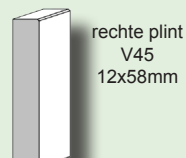

Profiel	Houtsoort	Lengte (mm)	nuttige Breedte (mm)	Dikte (mm)	Afwerking	Kleuren
B60	Rood Noords Dennen	1450	90	9	Soft Brushed	wit grijs
RV6	Wit Noords Dennen	1750 tot 4150	131	15	Soft Brushed	wit grijs zand
RV6	Wit Noords Dennen verlijmd	2450	extra large 185	18	Soft Brushed	wit grijs zand
R20	Wit Noords Dennen	1750 tot 4150	131	15	Brut de Sciage	wit grijs zand
R20	Wit Noords Dennen	1750 tot 4150	131	15	Heavy Brushed	wit grijs zand
R21	Wit Noords Dennen verlijmd	2450	extra large 185	18	Heavy Brushed	wit grijs zand

Ontdek de Indoor Collection van **Hoebeek** en vind de laatste trends in houten wand- & plafondbekleding. Voeg klasse toe aan je interieur door resoluut te kiezen voor een muur in hout. Meer info op www.hoebeek.be

Afwerkingsprofielen

Uw interieur is pas echt helemaal af met de juiste afwerkingsprofielen. Beschikbaar in drie wax-kleuren : wit - grijs - zand.